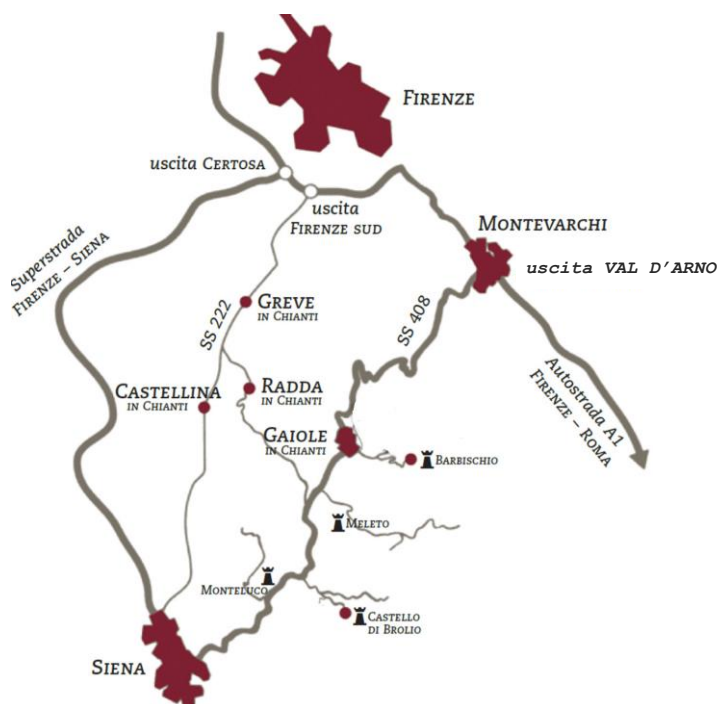

IL COLOMBAIO DI CENCIO

Indicazioni stradali

Colombaio (Torre, Aquila)

[Coordinate: 43.470036 / 11.439192](#)

Cornia (Istrice, Oca, Lupa):

[Coordinate: 43.422563 / 11.431103](#)

Monticello (Villa):

[Coordinate: 43.410398 / 11.416551](#)

Distanze:

- | | |
|-----------------------------|---------|
| ▪ Da Firenze: | 66,5 km |
| ▪ Da Radda in Chianti: | 14,5 km |
| ▪ Da Greve in Chianti: | 32 km |
| ▪ Da Castellina in Chianti: | 27 km |
| ▪ Da Montepulciano: | 26 km |
| ▪ Da Gaiole in Chianti: | 6,5 km |

Da Firenze:

- Autostrada Firenze-Roma (A1 / E35)
- Dopo Firenze circa 35 km fino all' uscita Val D'Arno
- Prendere uscita Val D'Arno
- Dopo il punto di pagamento, andate a destra, in direzione Montepulciano.
- Dopo circa 1 km rimanere a destra e seguire la strada
- Montepulciano, prendere la seconda uscita sulla rotatoria „Siena“ e „Gaiole in Chianti“.
- Attenzione, prendere la seconda uscita sotto il tunnel
- Rimanere sulla strada per circa 18 km fino a Gaiole
- Attraversare Gaiole, in direzione Siena
- Dopo 6.5km prendere il bivio sulla sinistra in direzione Castelnuovo Berardenga e Brolio
- Proseguire su questa strada per circa 2 minuti fino a superare un piccolo ponte, subito dopo il ponte prendere il bivio sulla destra per una strada sterrata, dopo 200 metri si vede l'ingresso per il nostro Agriturismo e la cantina